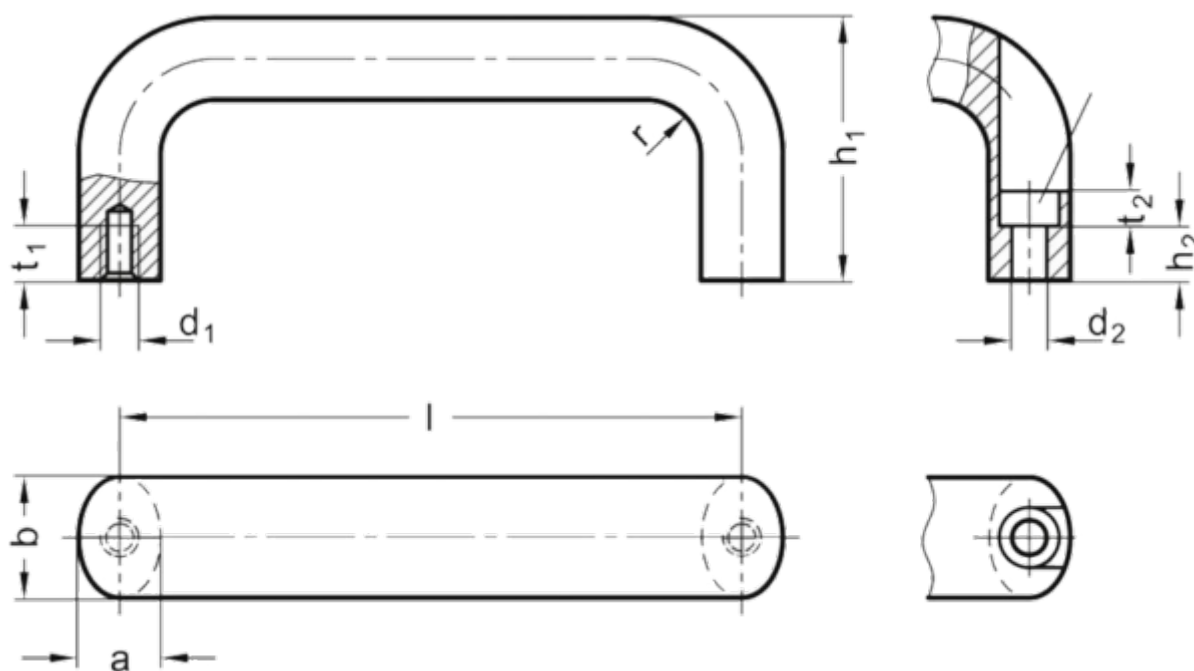

Varenummer: 20565520300AGS

Beskrivelse: E+G Bøjlegreb GN 565.5-20-300-A-GS

Mål

a = 13	t1 = 10
b = 20	t2 =
d1 = M6	Vægt i (g) = -
d2 =	
h1 = 51	
h2 =	
l = 300	
r = 13	